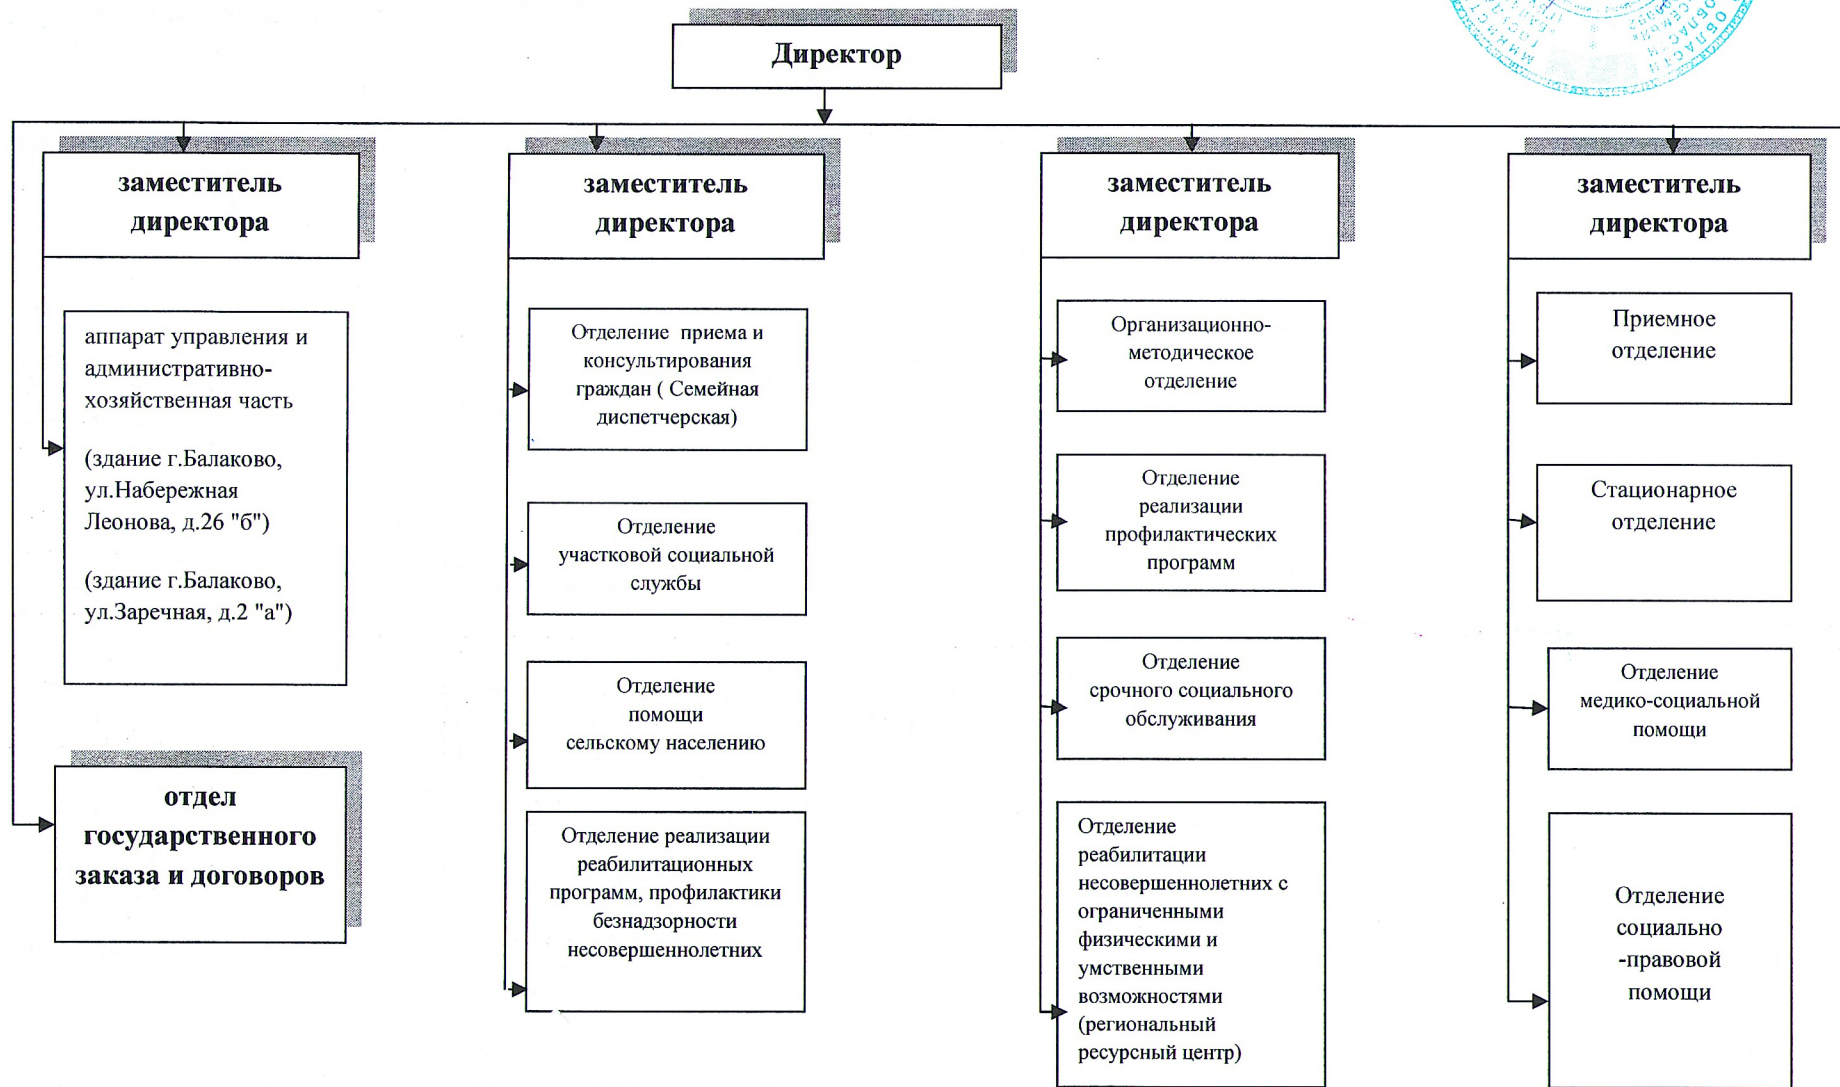

УТВЕРЖДЕНО
Директор ГБУ СО "Балаковский
центр социальной помощи семье и
детям "Семья"
Н.И.Ермоленко
20 25 г.

Схема организационной структуры ГБУ СО "Балаковский центр социальной помощи семье и детям "Семья"